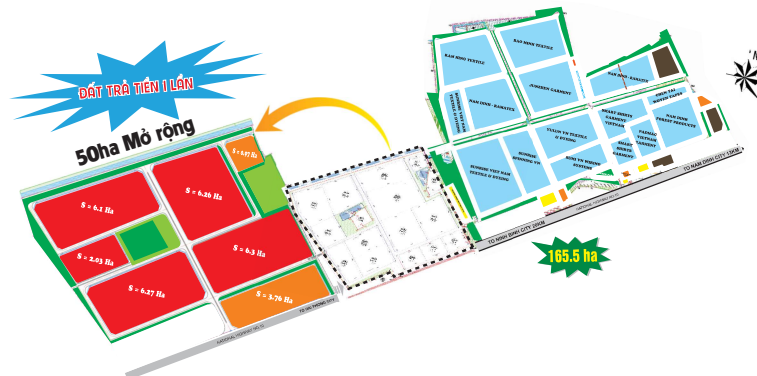

KCN BẢO MINH

Vị trí : Vụ Bản - Nam Định
Diện Tích : 165.5 ha
Tỷ lệ lấp đầy : 100%

118 km
Từ sân bay Nội Bài
 270 km
Từ cửa khẩu Lạng Sơn

85 km
Từ trung tâm Hà Nội
 12 km
Từ Tp. Nam Định

90 km
Từ cảng Hải Phòng
 20 km
Từ Tp. Ninh Bình

KCN BẢO MINH MỞ RỘNG

Vị trí : Vụ Bản - Nam Định
Diện Tích : 50 ha
Tỷ lệ lấp đầy : 60%

KCN HẢI LONG

Vị trí : Khu Kinh Tế Thái Bình
huyện Tiền Hải Thái Bình
Diện Tích : 296.97 ha
Tỷ lệ lấp đầy : Đang thu hút đầu tư